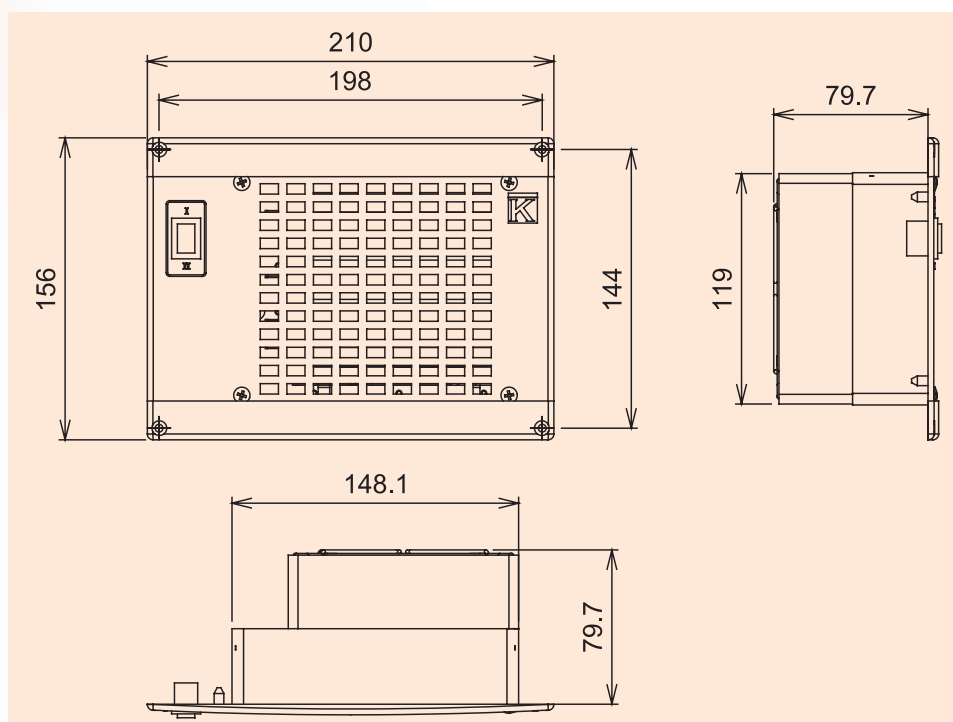

## Silencelek FAI

- Résistance 220 V AC
- Ventilateur 220 V AC
- Interrupteur ON / OFF
- Thermorupteur de sécurité
- Face PA 6.6 30 % FV
- Grille de protection ventilateur
- 220 V AC resistor
- 220 V AC ventilator
- ON / OFF switch
- Safety thermoruptor
- Face PA 6.6 30 % FV
- Ventilator protection grille

SILENCELEK FAI	
Puissance de chauffe / Heating Power	800 W
Puissance électrique / Electrical Power	810 W
Tension / Voltage	220 V
Débit d'air / Air Flow	95 m <sup>3</sup> /h
Vitesses de ventilation / Speed Ventilation	1
Ref.	120.30.400