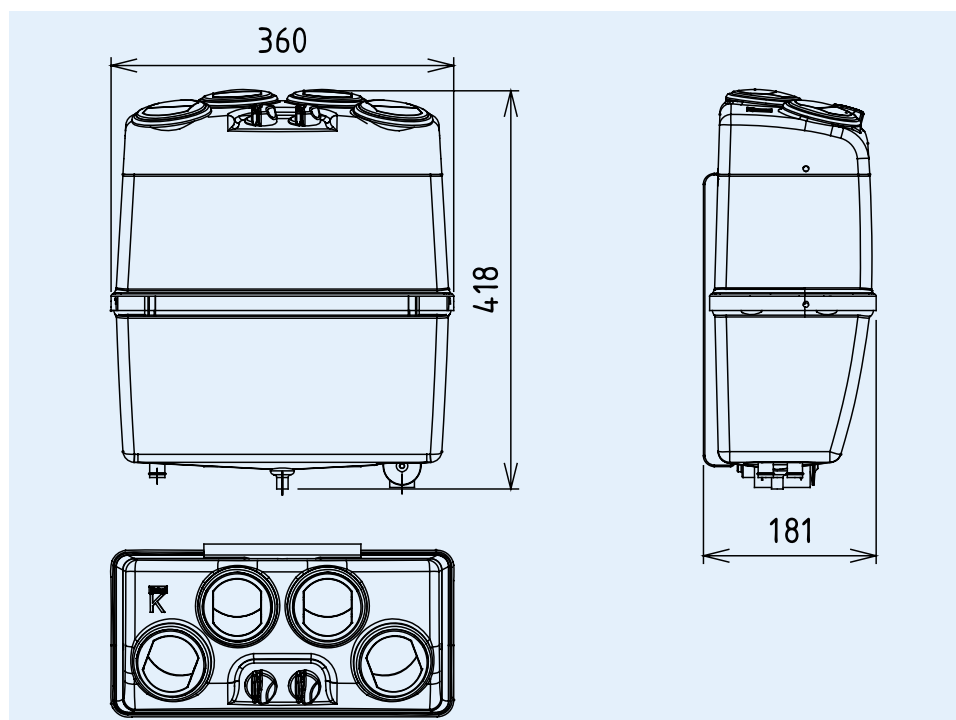

Plans et photographies non contractuels
Drawing and pictures for information only